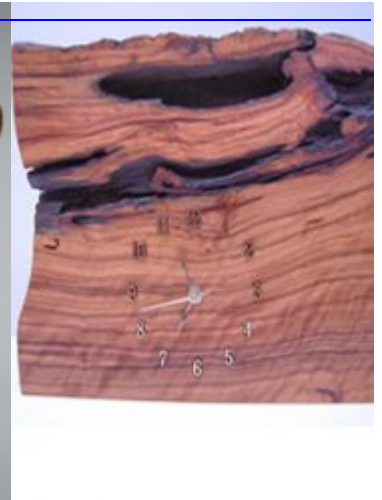

[Reloj de Arena](#)

[Reloj Sobremesa](#)

ArtesanÃ-a de Madera de Olivo
ArtesanÃ-a de Madera de Olivo, hecha a mano.

Botellero con Madera de Olivo
10,78 €

Botellero con Madera de Olivo. [\[Detalle del producto...\]](#)