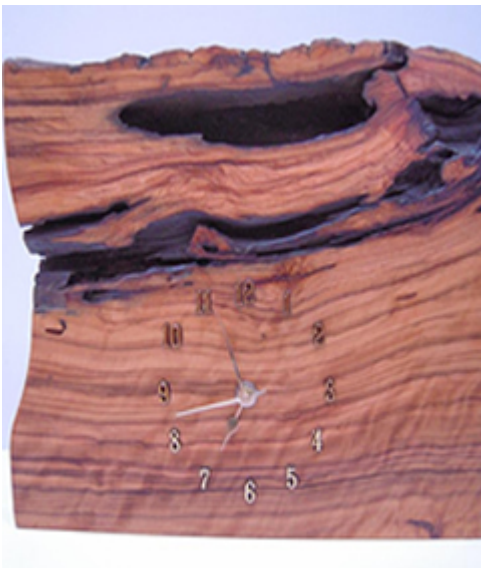

Pinzas para Ensalada de Madera de Olivo
9,66 €

Una pieza imprescindible para acompañar las ensaladas [\[Detalle del producto...\]](#)

Reloj de Arena de Madera de Olivo
11,76 €

Un precioso artículo con el que medir nuestra felicidad. [\[Detalle del producto...\]](#)